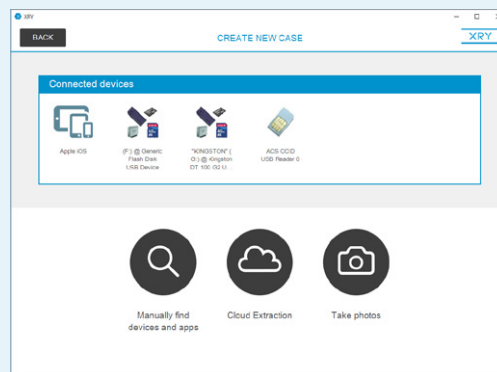

XRY 7.0 ФОКУСИРУЕТСЯ НА ИЗВЛЕЧЕНИИ ДАННЫХ

Новое модернизированное ПО XRY версии 7.0 позволяет извлекать и восстанавливать следующие данные:

- » Логические данные, включая извлечение файловой системы.
- » Данные физического извлечения образов памяти (дампов) и их декодирования
- » Извлечение данных из нестандартных мобильных устройств с помощью инструмента PinPoint
- » Изображения с камеры, дополняющие извлеченные с устройства данные.
- » Облачные данные, извлеченные в онлайн-режиме.

ПРЕДСТАВЛЯЕМ МИКРООБНОВЛЕНИЯ ДЛЯ ОПЕРАТИВНОЙ ПОДДЕРЖКИ

Чтобы соответствовать растущему темпу перемен в развитии приложений для смартфонов, MSAB будет предоставлять более регулярные обновления для XRY версии 7. Вместо ежеквартальных обновлений MSAB планирует обеспечить постоянные регулярные ежемесячные обновления для поддержки приложений. Эти микрообновления будут дополняться обновлениями графического пользовательского интерфейса и поддержкой новых устройств на протяжении календарного года.

ДЕКОДИРОВАНИЕ ДАННЫХ С ТЕЛЕФОНОВ SONY ERICSSON FFS

Обновленный FFSFileDecoder позволяет извлекать и восстанавливать вызовы, SMS-сообщения, контакты и сведения календаря на устройствах Sony Ericsson моделей T250a, T250i и J132.

УЛУЧШЕННАЯ ПОДДЕРЖКА УСТРОЙСТВ LG

В XRY версии 7.0 улучшена поддержка извлечения дампов памяти с новых устройств LG на базе Android и мобильных устройств LG Infineon. Улучшено декодирование вызовов, SMS- и MMS-сообщений, контактов и календаря для порядка 26 устройств с типом памяти Infineon NOR, а также для других устройств на базе чипсета Infineon.