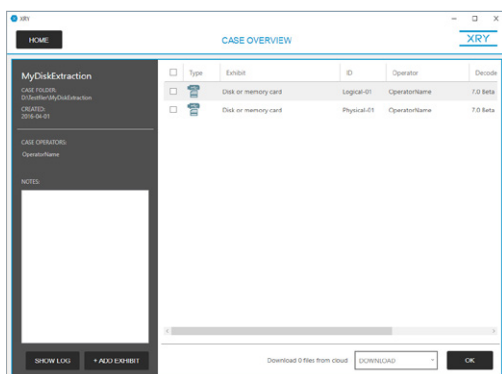

XRY

Cloud

ИЗВЛЕЧЕНИЕ ДАННЫХ ЗА ПРЕДЕЛАМИ УСТРОЙСТВА

XRY Cloud позволяет уполномоченным экспертам извлекать больше данных с подключенных облачных хранилищ. Данное ПО предоставляет доступ к серверам таких служб как Facebook, Google, iCloud, Twitter, Snapchat, Weibo и многим другим. XRY Cloud дает возможность быстро и своевременно восстанавливать дополнительные сведения. Программное обеспечение можно использовать двумя способами:

- » В автоматическом режиме — для немедленного восстановления облачных данных после исследования телефона.
- » В ручном режиме — для восстановления облачных данных без доступа к мобильному устройству, при условии наличия информации об учетной записи и пароля к ней.

ФУНКЦИОНАЛ XRY CAMERA ДОСТУПЕН ДЛЯ ВСЕХ ПЛАТФОРМ MSAB

Данное сочетание аппаратных и программных средств для фотосъемки исследуемых объектов уже было доступно для интерактивных терминалов Kiosk и планшетов Tablet. Теперь использовать XRY Camera можно со всеми платформами MSAB, включая Office и Field. Пользователи могут быстро делать снимки, а также просматривать полученные изображения мобильного устройства и отображаемых на его экране данных. Изображения можно распределить по категориям и добавить экспертные заметки к любому числу изображений в отдельном файле XRY, которые будут частью общего сценария.

ОБЪЕДИНЕНИЕ ИЗВЛЕЧЕННЫХ ДАННЫХ В ФАЙЛ СЦЕНАРИЯ

Основное новое улучшение в XRY версии 7.0 — это концепция файла сценария. Пользователи теперь могут объединить разные извлеченные данные XRY в файл сценария для хранения соответствующих цифровых данных, полученных при исследовании.

Файл сценария позволяет пользователям хранить все относящиеся к исследованию файлы в одном месте. Это могут быть, к примеру, файлы извлечений из SIM- или SD-карт, мобильных устройств и облачных удаленных серверов. XRY использует стандартную структуру файловой системы ОС Windows и отслеживает файлы сценария, чтобы уведомлять пользователей о добавлении новых файлов XRY или удалении файлов из сценария.

ПОЛНЫЙ ОХВАТ ЧИПСЕТОВ MTK

XRY версии 7.0 дополнительно предоставляет поддержку физического извлечения данных для следующих чипсетов MTK: 6580, 6595, 6735, 6753, 6795 и 6571. В XRY PinPoint добавлена поддержка логического извлечения данных для следующих чипсетов MTK: MT6223(C, D & P), MT6225, MT6226M, MT6227, MT6228, MT6235B, MT6229, MT6236, MT6239, MT6250, MT6252H, MT6253D, MT6260M и MT6268B.

В целом, ПО XRY версии 7.0 теперь охватывает практически все чипсеты MTK, произведенные за последние 3 года. В новой версии XRY улучшено декодирование данных, извлеченных из истории браузера, закладок браузера и спаренных Bluetooth-устройств.