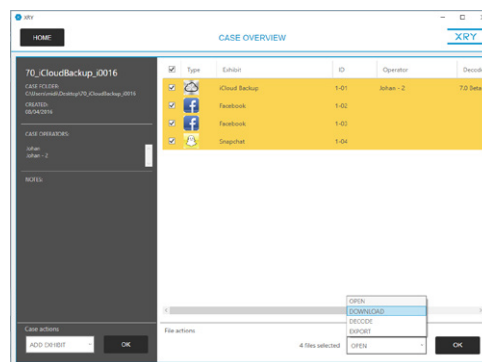

СОВМЕЩЕННОЕ ИЗВЛЕЧЕНИЕ И ДЕКОДИРОВАНИЕ ДАННЫХ

Поскольку декодирование после извлечения происходит автоматически, флаг «Finish» (Завершить), используемый в XRY версии 6, удален, чтобы автоматизировать извлечение. Это стало возможным благодаря тому, что все файлы XRY в версии 7 будут только отдельными извлечениями с устройств. Если эксперт выполняет логическое и физическое извлечение данных с устройства, эти данные будут теперь представлены как два отдельных файла XRY, находящиеся в одном файле сценария.

ПРЕИМУЩЕСТВО ЯРЛЫКОВ

Комплекс продуктов MSAB теперь использует ярлыки в качестве основного способа выделения данных для просмотра. Ярлыки заменяют прежние ползунки «Important/Not important» (Важно/Не важно), использовавшиеся в XRY версии 6, и обеспечивают большую производительность.

Присвоение ярлыков дает пользователям неограниченные возможности для определения важности различных элементов данных, обнаруженных на стадии просмотра. Также визуальные маркеры можно добавить к определенным ярлыкам для облегчения их идентификации. Ярлыки позволяют отфильтровывать данные при наложении соответствующих фильтров в XAMN Spotlight, обеспечивая быстрый доступ к соответствующей информации и позволяя пользователям работать более эффективно.